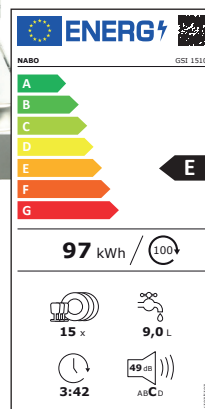

GSI 1510

Integrierbarer 60cm Geschirrspüler | E

- Dekorplatte nicht im Lieferumfang enthalten

PRODUKTMERKMALE

- 15 Maßgedecke
- Spülprogramme:
Vorspülen, Eco°, Schnell 30' 40°, Super 50' 65°, Auto Empfindlich 30-50, Auto Normal 50-60, Auto Intensiv 60-70, Hygiene 60°
- Spültemperaturen Auto 30°-40°-50°-60°-70°
- Startzeitvorwahl
- Innenraum aus Edelstahl
- Warnlampe für Salz und Klarspüler
- LED Display
- Herausnehmbarer Besteckkorb + Bestecklade
- Aquastop
- Überlauf & Rücklaufschutz
- Farbe: Edelstahlblende

LEISTUNGSDATEN

- Energieverbrauch / 100 Zyklen¹: 97kWh
- Energieverbrauch / Zyklus¹: 0,965 kWh
- Wasserverbrauch / Zyklus¹: 9 L
- Geräuschpegel: C | 49dB(A)
- Programmdauer¹: 222 Minuten
- Leistungsaufnahme Standby: <1W

¹ Basierend auf dem Eco Programm

MASSE & GEWICHT

- Maße(BxHxT): 600x820x570mm
- Gewicht: 41 kg | 43kg
- EAN: 9120095793449
- Art.Nr.: 5002093