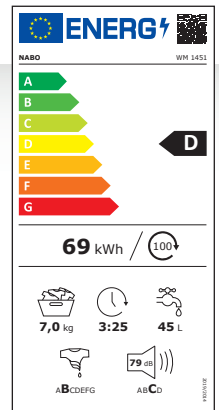

WM 1451

Premium Waschautomat | D

PRODUKTMERKMALE

- Energieklasse D
- 15 Programme
Baumwolle 90°, Baumwolle Eco, Eco 20°, Pflegeleicht, Wolle, Mix, Extras, Allergie, Schnell 12', Täglich 60', Sport, Blusen/ Hemden, Nachtwäsche, Speicher I, Speicher II
- Schonende Pearl Trommelstruktur
- Touch LED Display mit Restzeitanzeige
- Startzeitvorwahl
- Aqua Stopp & Überlaufschutz
- Elektronische Steuerung
- Kindersicherung, 30cm Türöffnung
- Farbe: Weiß

LEISTUNGSDATEN¹

- Energieverbrauch kWh²: 69
- Fassungsvermögen (kg): 7
- Wasserverbrauch² (L): 45
- Programmdauer (Minuten): 205
- Geräuschklasse: C | 79 dB(A)
- Schleuderklasse: B

¹ Basierend auf dem Eco 40°-60° Programm

² Basierend auf 100 Zyklen

MASSE & GEWICHT

- Maße mm (BxHxT): 600x850x530
- Verpackung mm (BxHxT): 641x881x610
- Gewicht kg: 74,5 | 76
- EAN: 9120095793296
- Art. Nr.: 5002078