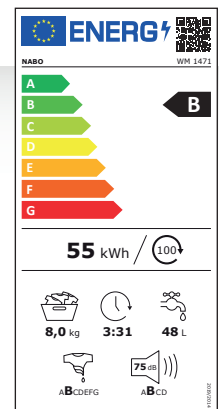

## PRODUKTMERKMALE

- BLDC Motor
- 15 Programme  
Baumwolle 90°, Baumwolle Eco, Eco 20°, Pflegeleicht, Wolle, Mix, Extras, Allergie, Schnell 12', Täglich 60', Sport, Blusen/ Hemden, Nachtwäsche, Speicher I, Speicher II
- Schonende Pearl Trommelstruktur
- Twin Jet Waschsystem
- Touch LED Display mit Restzeitanzeige
- Startzeitvorwahl
- Aqua Stopp & Überlaufschutz
- Elektronische Steuerung
- Kindersicherung, 33cm Türöffnung
- Farbe: Weiß

## LEISTUNGSDATEN<sup>1</sup>

- Energieverbrauch kWh<sup>2</sup>: 55
- Fassungsvermögen (kg): 8
- Wasserverbrauch<sup>2</sup> (L): 48
- Programmdauer (Minuten): 211
- Geräuschklasse: B | 75 dB(A)
- Schleuderklasse: B

## MASSE & GEWICHT

- Maße mm (BxHxT): 597x845x557
- Verpackung (BxHxT): 641x881x610
- Gewicht kg: 74,5 | 76
- EAN: 9120095792909
- Art. Nr.: 5002036