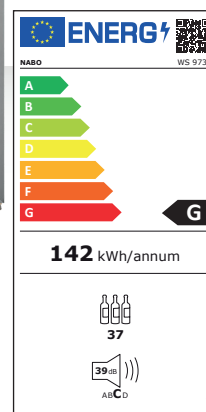

WS 9739

Zwei Zonen - Weintemperierschrank | G

PRODUKTMERKMALE

- Elektronische Temperaturregelung
- Touch Panel mit Temperaturanzeige
- 5 Ablagefächer aus Holz
- Ablagefächer ausziehbar
- Zwei Temperaturzonen
- LED Innenbeleuchtung
- Umluftkühlung
- Bis zu 37 Stk. 0,75L Flaschen
- Auch 35cm Flaschen möglich
- Glastür mit Edelstahlgriff
- Dreifachverglasung
- Temp. Bereich Zone 1: 4-12°C
- Temp. Bereich Zone 2: 12-22°C
- Wintersystem (garantierte Funktion unabhängig von Umgebungstemperatur)

www.nabo.at

LEISTUNGSDATEN

- Nettinhalt Kühlteil 104 L
- Energieverbrauch: 0,39/24h
- Energieverbrauch: 142Wh/Jahr
- Geräuschpegel: C | 39dB(A)
- Klimaklasse N
- Kältemittel R600A

MASSE & GEWICHT

- Maße(BxHxT): 540x845x548mm
- Maße Innen(BxHxT): 424x723x287-392mm*
- Verpackung (BxHxT): 580x870x590mm
- Gewicht: 36,5kg | 40,5kg
- EAN: 9120095792992
- Art.Nr.: 5002044