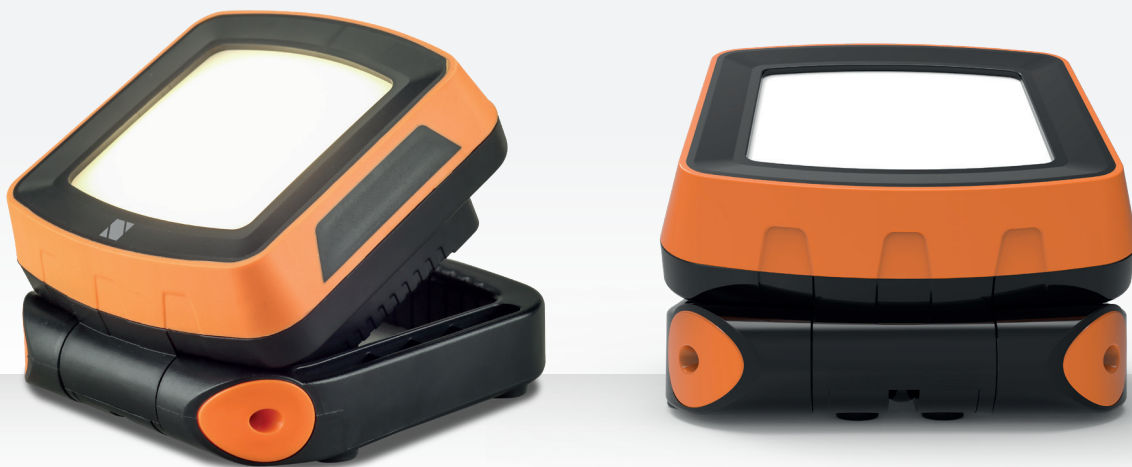

# AL 600

LED-ARBEITSLAMPE MIT POWERBANK-FUNKTION

600  
Lumen

180°  
klappbar

## FEATURES

- zusammenklappbare, akkubetriebene LED Arbeitslampe
- im 180°-Winkel dreh- & klappbar
- 3 Montagemöglichkeiten: Magnet, ingetr. Haken, Wandmontage
- Powerbank-Funktion zum Laden von Smartphones
- 3 Leuchtmodi: 100% / 50% / SOS-Funktion
- Staub- und Strahlwassergeschützt nach IP65
- inkl. USB-C Ladekabel und Schrauben zur Montage
- ideal für Garagen, Baustellen, Camping, Wandern, Angeln, Jagen, Grillen, Autoreparaturen, elektronische Arbeiten, Notfälle usw. geeignet

## MASSE & GEWICHT

- Farbe: Schwarz/Orange
- Abmessungen (B x H x T): 128 x 113 x 55 mm
- Gewicht netto: 404 g

## TECHNISCHE DATEN

- 600 Lumen 100% Helligkeit  
300 Lumen 50% Helligkeit
- 4.400 mAh Akku
- Abstrahlwinkel 110°
- Farbtemperatur: 4000K
- Leuchtdauer: 3 Std. bei 100% Helligkeit  
6 Std. bei 50% Helligkeit
- Ladedauer: ca. 8 Std.
- USB-A & USB-C Anschluss