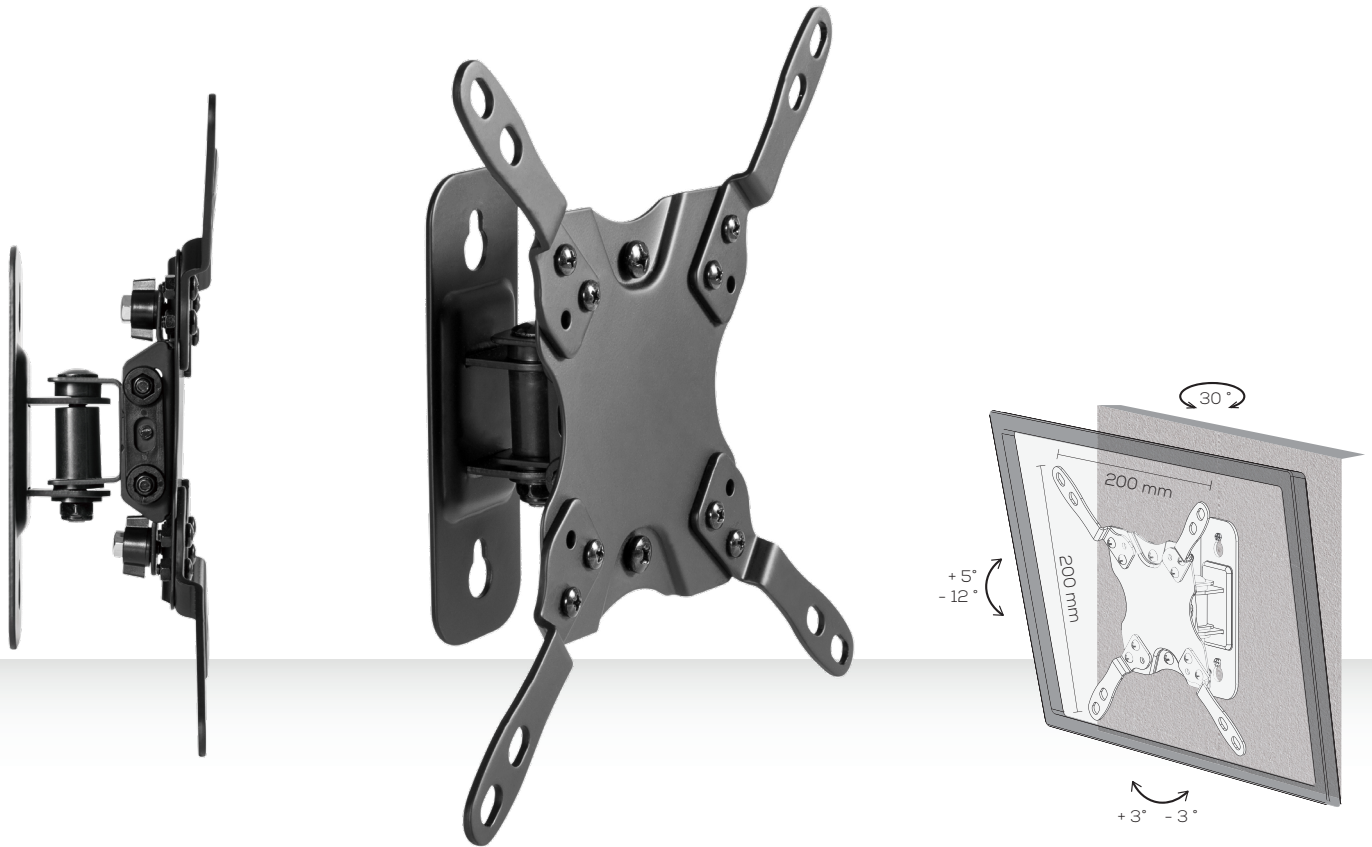

ECO 210

TV Wandhalterung
geeignet für 13-42 Zoll

EASY
INSTALL

VESA
200x200

PRODUKTMERKMALE

- Geeignet für Flachbildschirme 13 - 42 Zoll
- Abstand zur Wand: 74mm
- Einfach zu montieren
- VESA Einhaltung bis 200x200
- Maximale Traglast: 20kg
- Material: Stahl - pulverbeschichtet
- inkl. Montageschrauben
- Farbe: schwarz

MASSE & GEWICHT

- Maße (BxH): 200 x 200mm
- EAN: 9120095792138