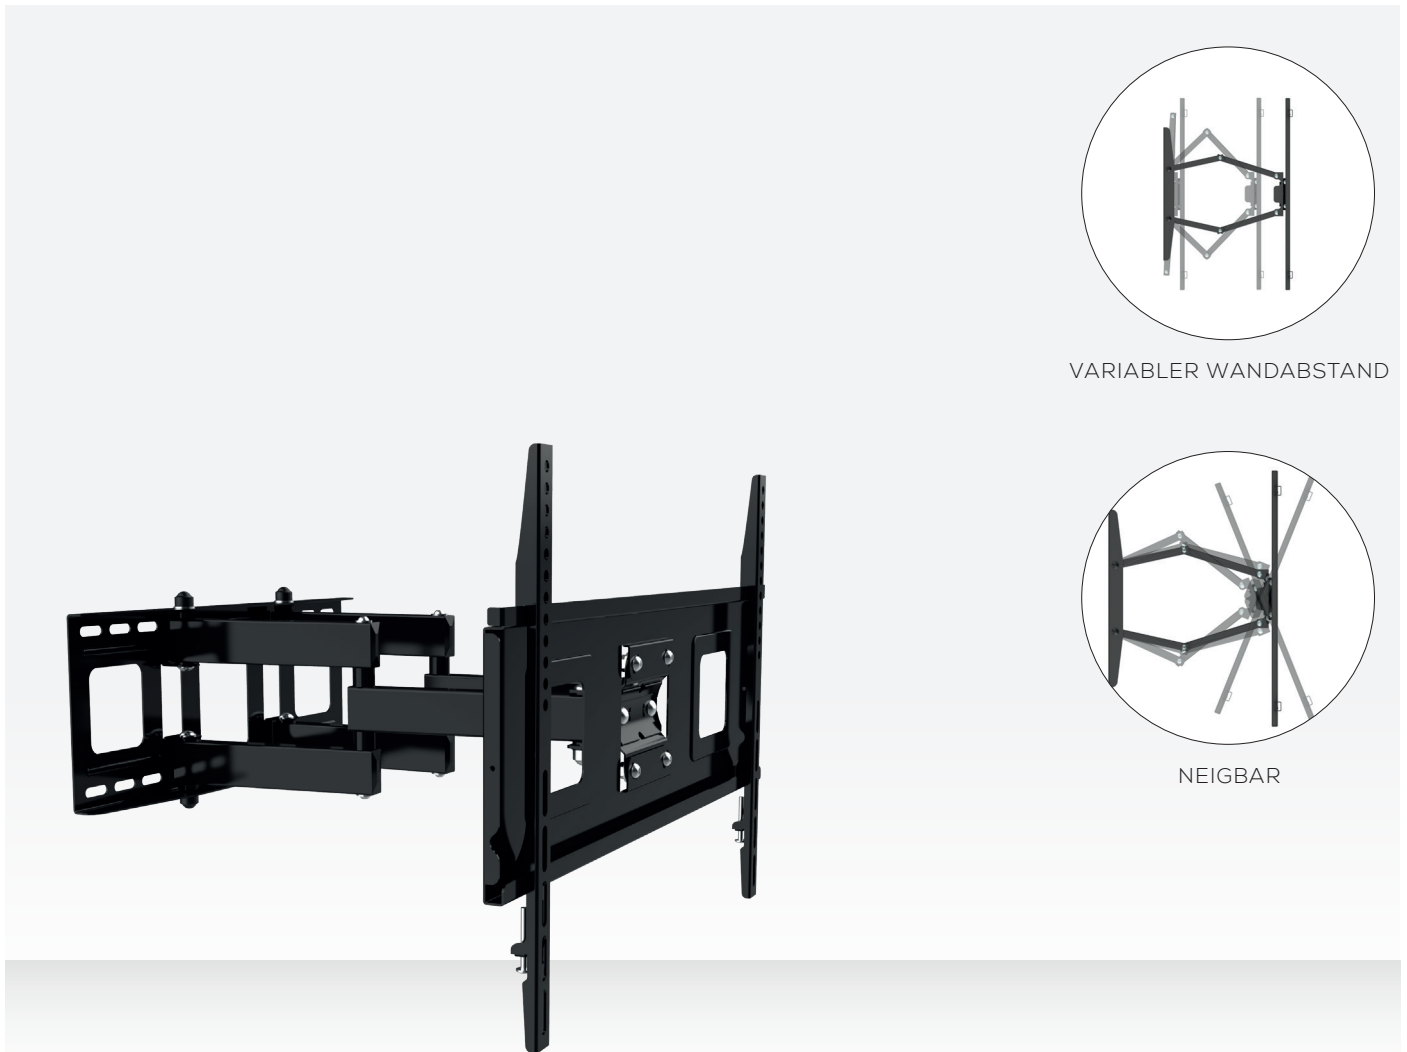

EASY MOTION 600

TV WANDHALTERUNG

VARIABLER WANDABSTAND

NEIGBAR

FEATURES

- neigbare TV-Halterung
- variabler Wandabstand
- einfache Montage
- für 32"-84" TVs geeignet

LEISTUNGSDATEN

- Tragfähigkeit: 50 kg
- Neigungsgrad: $-8^{\circ} \sim 12^{\circ}$
- Schwenkungsgrad: $-45^{\circ} \sim 45^{\circ}$
- Wandabstand: 70 - 457 mm
- VESA kompatibel: bis 600x400

MASSE & GEWICHT

- Maße (BxHxT): 664 x 430 x 70 mm, 6,5 kg
- Verkaufseinheit: 1 Stk.
740 x 220 x 80 mm, 6,88 kg
- Verpackungseinheit: 2 Stk.
760 x 180 x 240 mm, 14 kg