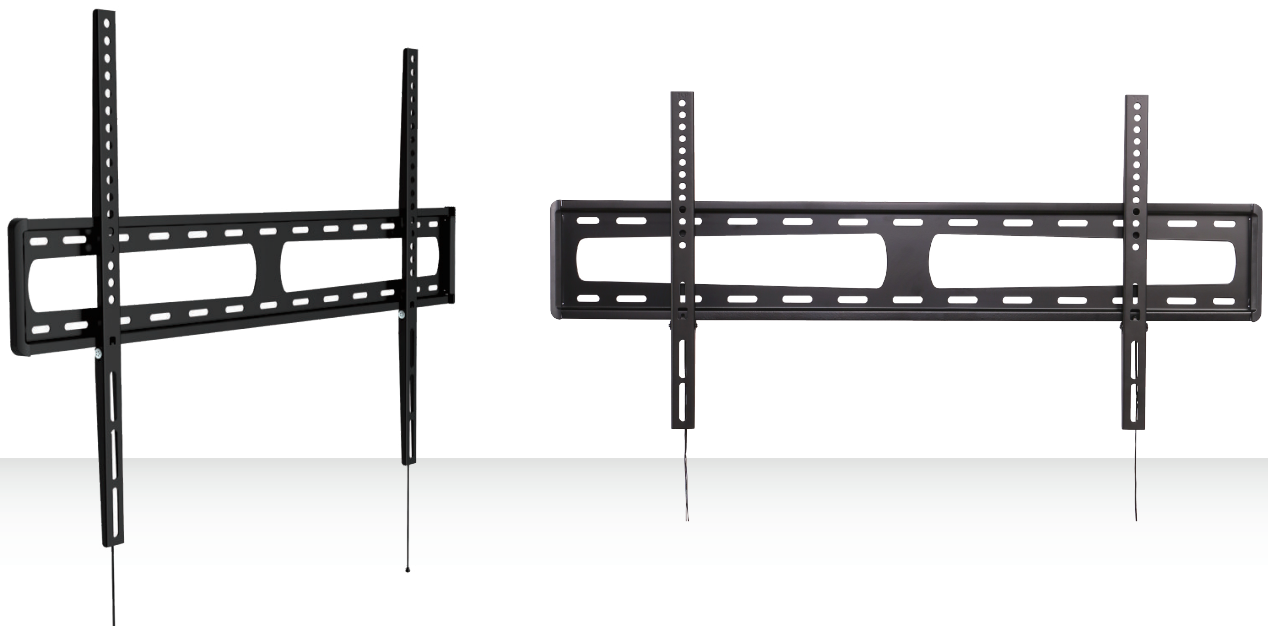

MOUNT 801

TV Wandhalterung

EASY
INSTALL

VESA
800x600

EXTRA
FLACH

PRODUKTMERKMALE

- Geeignet für Flachbildschirme 49 - 90 Zoll
- Abstand zur Wand: 22mm
- Einfach zu montieren
- VESA Einhaltung bis 800x600
- Maximale Traglast: 60kg
- inkl. Montageschrauben
- Farbe: schwarz

MASSE & GEWICHT

- Maße (BxH): 912 x 630mm
- EAN: 9120013509893