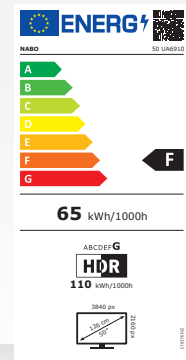

50 UA6910

4K ULTRA HD SMART TV

HDR TV SMART TV WIRELESS AUDIO amazon prime video WORKS WITH alexa NETFLIX 3 JAHRE GARANTIE

4K UHD TV

ELEGANTES, ULTRA-SCHLANKES DESIGN

FEATURES

- 50 Zoll | 126 cm Bilddiagonale
- 4K UHD 3.840 x 2.160
- HDR10 & HLG
- Micro Dimming, Blue Stretch
- Dolby Vision
- Dolby Atmos
- Integriertes WLAN
- Amazon Prime Video, YouTube, Netflix & DAZN
- Google Assistant

ENERGIEDATEN

- Energieklasse: F (Spektrum: A bis G)
- Energieverbrauch: 65 kWh/1.000 Std.
- Energieverbrauch HDR: 110 kWh/1.000 Std.

BILD

Bildschirmdiagonale	126 cm (50 Zoll)
Auflösung	3840x2160 (4K UHD)
Hintergrundbeleuchtung	DLED
Helligkeit	350
Viewing Angle	178 / 178
Bildwiederholungsfrequenz (CMP)	1800
MEMC	•
WCG	•
Hybrid Log Gamma (HLG)	•
HDR	•
Dolby Vision	•
Super Resolution	•
Micro Dimming	Benutzer, Standard, Dynamisch, Sport, Film, Gaming
Blue Stretch	•
DeContour	•

ENERGIEDATEN

Energieeffizienzklasse	F
Energieverbrauch kWh/1000 Std.	65
Energieverbrauch kWh/1000 Std. (HDR)	110
Leistungsaufnahme Standby	< 0,5 Watt / -
Stromversorgung	AC220-240V 50Hz

ABMESSUNGEN & GEWICHT